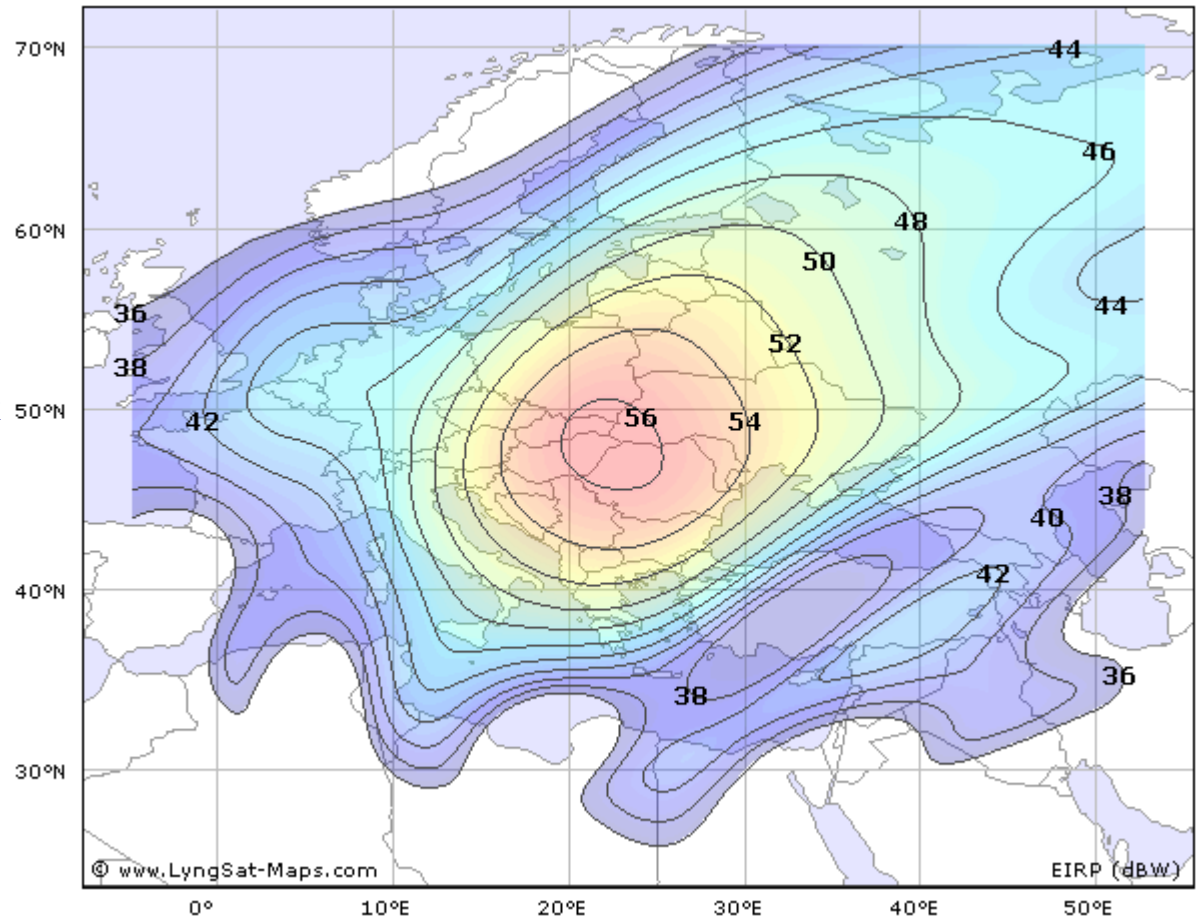

Как нас найти

На спутнике:

Спутник-Amos2

Общая полоса пакета – 11МГц

Частота приема - 11647.5 МГц

Символьная скорость - 9166 Мсимв/сек

Коррекция ошибок - $\frac{3}{4}$

Поляризация - горизонтальная

В Интернете:

Сайт: www.tv-realestate.tv

Эл/адрес: info@tv-realestate.tv

Online: <http://tv.itop.net/Television/online/2575>

В Одессе: Фонтанская дорога, 49/1, офис 12, 65049 Украина. Тел: (048) 784-34-84